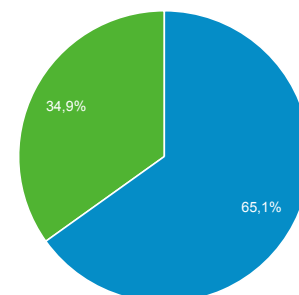

1 ene. 2016 - 31 dic. 2016

Visión general de audiencia

Todos los usuarios
100,00 % Sesiones

Visión general

■ New Visitor ■ Returning Visitor

Idioma	Sesiones	% Sesiones
1. es	2.406	55,28 %
2. es-es	1.649	37,89 %
3. ca	110	2,53 %
4. ca-es	48	1,10 %
5. en-us	41	0,94 %
6. es-419	34	0,78 %
7. en-gb	6	0,14 %
8. es-es_tradnl	6	0,14 %
9. ca-es@valencia	5	0,11 %
10. en	5	0,11 %