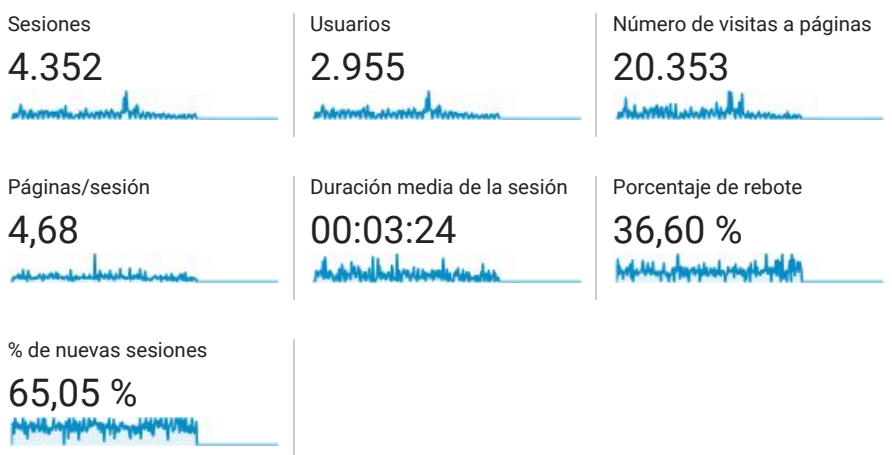

1 ene. 2016 - 31 dic. 2016

Visión general de audiencia

Todos los usuarios
100,00 % Sesiones

Visión general

■ New Visitor ■ Returning Visitor

Idioma	Sesiones	% Sesiones
1. es	2.406	55,28 %
2. es-es	1.649	37,89 %
3. ca	110	2,53 %
4. ca-es	48	1,10 %
5. en-us	41	0,94 %
6. es-419	34	0,78 %
7. en-gb	6	0,14 %
8. es-es_tradnl	6	0,14 %
9. ca-es@valencia	5	0,11 %
10. en	5	0,11 %