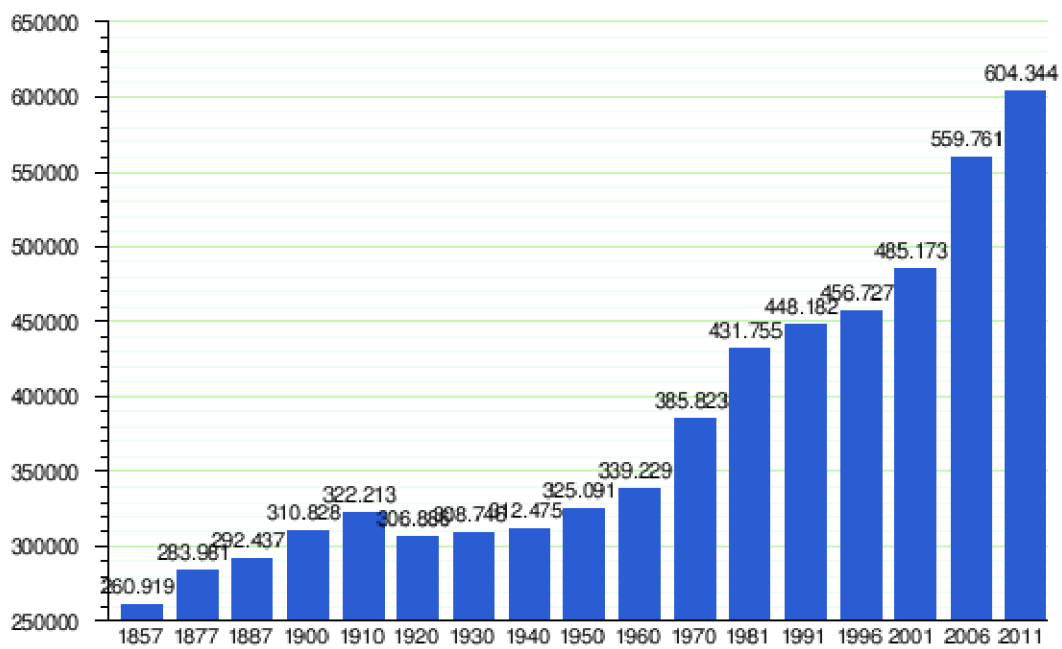

Mancomunidad del Alto Palancia

Mancomunitat Espadán-Mijares

MANCOMUNITAT COMARCAL Els Ports

Mancomunidad Els Ports

Grupo de Desarrollo Rural Portmader

Mancomunidad Castelló Nord

Provincia de Castellón. Gráfica de población.

División menor: 1.000 habitantes.

Fuente: Instituto Nacional de Estadística de España [↗](#)